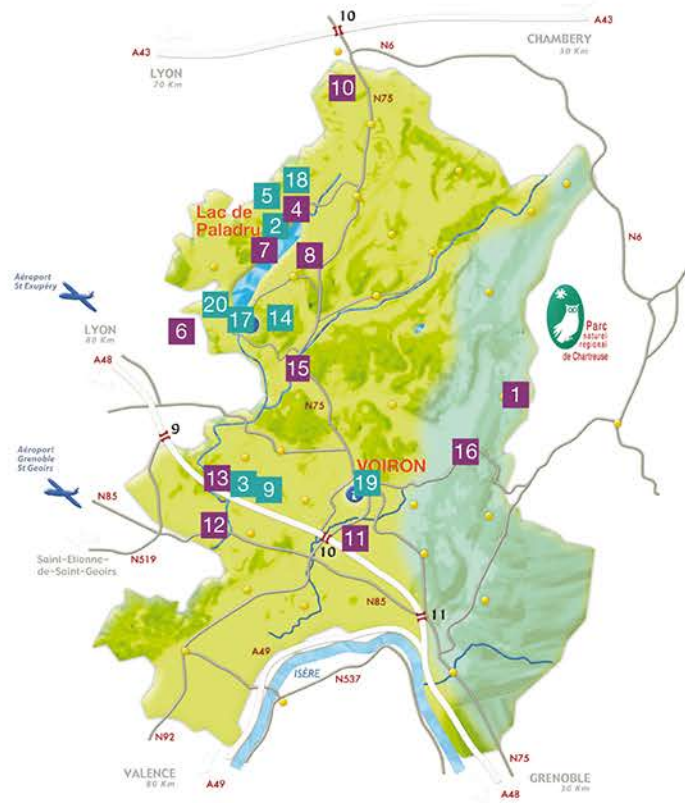

Retrouvez nous ...

OFFICE DE TOURISME **Pays Voironnais**
VOIRON • LAC DE PALADRU • CHARTREUSE

04 76 05 00 38 Voiron - 04 76 05 00 38 Lac de Paladru
www.paysvoironnais.info

L'Association des Acteurs du Tourisme en Pays Voironnais
Créée en 2011, notre association s'est fixée trois objectifs :

1. 1 Réunir les acteurs et travailler en réseau pour offrir le meilleur en matière d'activités et d'hébergements
2. 2 Être force de proposition pour le développement du tourisme
3. 3 Représenter les prestataires auprès de la Communauté d'agglomération du Pays Voironnais

Retrouvez-vous sur la carte !

1	Au Pré Chardon	H	St Aupre
2	Aviron du Lac Bleu	A	Paladru
3	Ballalama	A	Réaumont
4	Bellevue	H	Paladru
5	Buld'air	A	Paladru
6	Camping de Montchardon	H	Oyeu
7	Camping Le Calatrin	H	Paladru
8	Camping Montferrat	H	Montferrat
9	CaniRando	A	Réaumont
10	Chalet La Bachole	H	Charancieu
11	Gîte La Source	H	St Jean de Moirans
12	La Yourte	H	Rives
13	Le Centaure	H	Réaumont
14	Les attelages de Loubezac	A	Velanne
15	Les Coquelicots	H	Chirens
16	Chez Macq'Delin	H	St Etienne de Crossey
17	Natura Vélo	A	Charavines
18	Nautilac	A	Paladru
19	Parc Aventures La Brunerie	A	Voiron
20	Yacht Club Charavines	A	Charavines

H : Hébergement - A : Activités

Pour joindre notre association, écrivez-nous :
webmaster@aatpv.org